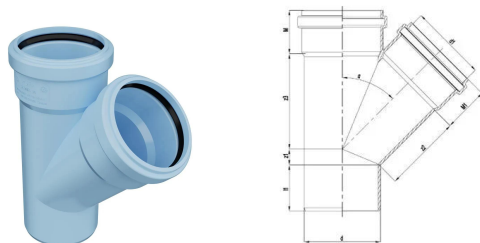

GF Silenta 3A veja 45deg 32-32mm

1146671

- Svetlo modra, trislojni PP-material, v skladu z EN 1451, DIN 419, B2 po DIN 412.

Splošno GF Silenta 3A veja 45deg

Specifikacije

- Silenta 3 A je zvočno izoliran 3-slojni sistem za meteorno in odpadno vodo iz PP, ki je posebej oblikovan in ojačan za domače netlačno odvodnjavanje v skladu s sistemskimi standardi DIN EN 1451, DIN 4109 in DIN 4102. Silenta 3 A odlikuje visoka zmogljivost povsod, kjer sta zahtevana zaščita pred udarci in zvokom ter vzdržljivost. Premeri cevi segajo od 40 mm do 200 mm. Sistem vključuje tudi podnožja in fitinge z dodatno opremo.

Uporaba

- cevni sistem za meteorno in odpadno vodo

GF Silenta 3A veja 45deg 32-32mm

1146671

**Status**

Item Available From date

2026-02-01

Product code