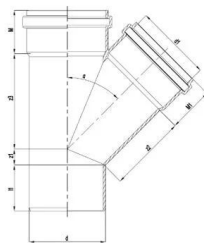

GF Silenta 3A veja 45deg 32-32mm

1146671

Status

Item Available From date

2026-02-01

Product code

Item no EAN	8698652091846
Item no GF	4704203200121
Item no GTIN	08698652091846
Item no NOBB	60823836
Item no NRF	1486167
Item no RSK	2831996

Dimenzije

Višina enote artikla	135
Postavka Dolžina enote	45
Teža enote artikla	0,063
Širina enote artikla	95
Item_UOM	kos

Packaging

Embalaža GTIN PL1	06414900554688
Embalaža GTIN PL2	06414900566346
Embalaža GTIN PL4	06414900566353
Višina embalaže PL1	135
Višina embalaže PL2	400
Višina embalaže PL4	944
Dolžina embalaže PL1	45
Dolžina embalaže PL2	800
Dolžina embalaže PL4	1200
Količina pakiranja PL1	1
Količina pakiranja PL2	250
Količina pakiranja PL4	1000