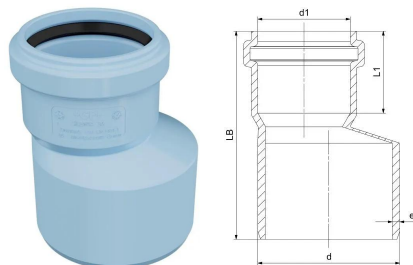

GF Silenta 3A ekscentrični reducirni obroč 200-160mm

1146720

- Svetlo modra, trislojni PP-material, v skladu z EN 1451, DIN
- 419, B2 po DIN 412.

Splošno GF Silenta 3A ekscentrični reducirni obroč

Specifikacije

- Silenta 3 A je zvočno izoliran 3-slojni sistem za meteorno in odpadno vodo iz PP, ki je posebej oblikovan in ojačan za domače netlačno odvodnjavanje v skladu s sistemskimi standardi DIN EN 1451, DIN 4109 in DIN 4102. Silenta 3 A odlikuje visoka zmogljivost plovca, kjer sta zahtevana zaščita pred udarci in zvokom ter vzdržljivost. Premeri cevi segajo od 40 mm do 200 mm. Sistem vključuje tudi podnožja in fitinge z dodatno opremo.

Uporaba

- cevni sistem za meteorno in odpadno vodo

GF Silenta 3A ekscentrični reducirni obroč 200-160mm

1146720

**Measurements**

Notranji_premer_di	160
Debelina_stene_s	20
Z_Merjenje_e	4,9

Status

Item Available From date	2026-02-01
--------------------------	------------

Product code

Item no EAN	8698652051680
Item no GF	4704420000621
Item no GTIN	08698652051680
Item no NOBB	60823881
Item no NRF	1486212
Item no RSK	2832190
Item no VVS	186751198

Dimenzije

Višina enote artikla	220
Postavka Dolžina enote	215
Teža enote artikla	1,2
Širina enote artikla	215
Item_UOM	kos