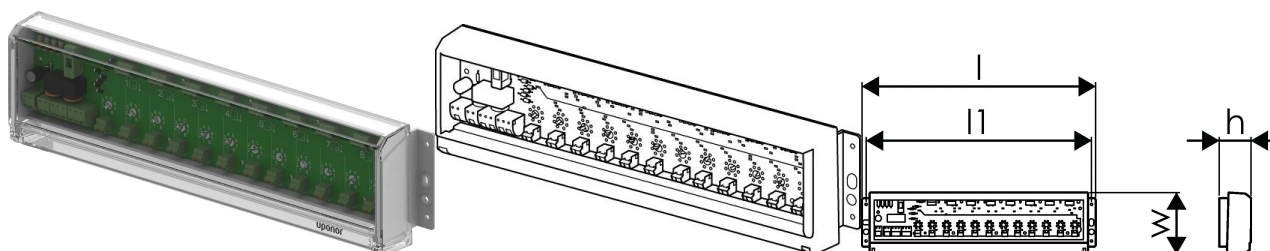

Uponor Base Priključni modul z logiko črpalke X-28 8x 230V

1162969

Status

Item Available From date 2026-04-01

Until stocks last Do porabe zalog

Product code

Item no EAN 6414900510363

Item no GTIN 06414900510363

Dimenzije

Višina enote artikla 100

Postavka Dolžina enote 383

Teža enote artikla 0,445

Širina enote artikla 53

Item_UOM kos

Packaging

Embalaža GTIN PL1 06414900209427

Embalaža GTIN PL2 06414900609982

Embalaža GTIN PL3 06414900209441

Višina embalaže PL1 102

Višina embalaže PL2 545

Dolžina embalaže PL1 392

Dolžina embalaže PL2 585

Embalažni material (številka) PL1 21

Embalažni material (številka) PL2 20

Embalažni material (kratek) PL1 PAP_OTHER

Embalažni material (kratek) PL2 PAP_C

Količina pakiranja PL1 1

Količina pakiranja PL2 50

Vrsta embalaže PL1 Base_Box

Vrsta pakiranja PL2 Medium_Box