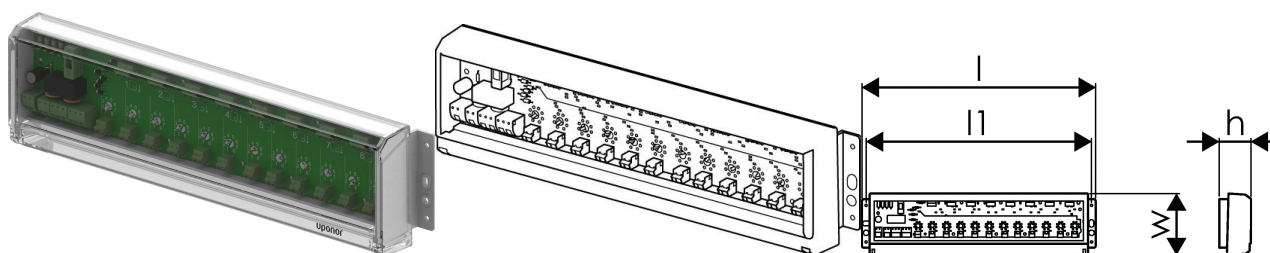

## Uponor Base Priključni modul z logiko črpalke X-28 8x 230V

**1162969**

- podpira do 8 termostatov (230 V)
- podpira do 12 aktuatorjev (230 V)
- vrtljivo stikalo za izbiro kanala za hitro dodelitev aktuatorja
- rele črpalke (kontakt: najv. 2(1) A brez potenciala)
- zaščita pred preobremenitvijo
- razred zaščite: IP44

- Sestavni deli:

- Priključni modul Uponor Base z logiko črpalke X-28
- montažni material

### Splošno Uponor Base Priključni modul z logiko črpalke X-28

#### Specifikacije

- standardno 230V ožičenje
- običajna metoda ožičenja in krmilne logike
- enostavna integracija na standardno časovno krmiljenje on/off
- opcijsko: črpalčni modul