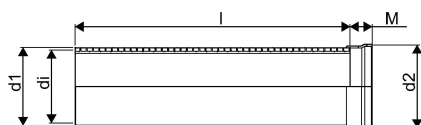

WEHOLITE MUFFRÖR 560/500 6M SN8 PE

1066623

Weholite - möjligheternas system. Den unika tillverkningsmetoden skapar helt täta system och kan tillverkas i hur långa längder som helst. Endast transporterna sätter gränsen. Weholite finns i dimensioner från 200-3500 mm.

Weholiterör med muffända SN8. Gummipackning levereras separat och monteras vid installation. Dimensioner 400-1000 mm.

WEHOLITE MUFRÖR 560/500 6M SN8 PE

1066623

Teknisk data

Höjd (mm)	560
Längd	6000
Vikt	126,24
Bredd	560
Artikel (måttenheter)	st