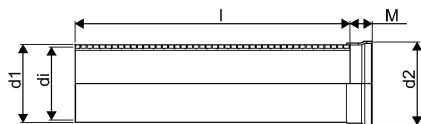

## WEHOLITE MUFFRÖR 1125/1000 12M SN8 PE

**1066639**

Weholite - möjligheternas system. Den unika tillverkningsmetoden skapar helt täta system och kan tillverkas i hur långa längder som helst. Endast transportererna sätter gränsen. Weholite finns i dimensioner från 200-3500 mm.

Weholiterör med muffända SN8. Gummipackning levereras separat och monteras vid installation. Dimensioner 400-1000 mm.

### Teknisk data

|                       |        |
|-----------------------|--------|
| Höjd (mm)             | 1125   |
| Längd                 | 12000  |
| Vikt                  | 890,88 |
| Bredd                 | 1125   |
| Artikel (måttenheter) | st     |