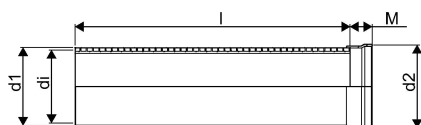

## WEHOLITE MUFFRÖR 1125/1000 12M SN8 PE

**1066639**

Weholite - möjligheternas system. Den unika tillverkningsmetoden skapar helt täta system och kan tillverkas i hur långa längder som helst. Endast transportererna sätter gränsen. Weholite finns i dimensioner från 200-3500 mm.

Weholiterör med muffända SN8. Gummipackning levereras separat och monteras vid installation. Dimensioner 400-1000 mm.

### Teknisk data

|                       |        |
|-----------------------|--------|
| Höjd (mm)             | 1125   |
| Längd                 | 12000  |
| Vikt                  | 890,88 |
| Bredd                 | 1125   |
| Artikel (måttenheter) | st     |