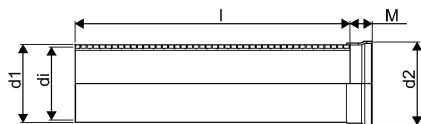

## WEHOLITE MUFFRÖR 1125/1000 METER SN8 PE

**1066640**

Weholite - möjligheternas system. Den unika tillverkningsmetoden skapar helt täta system och kan tillverkas i hur långa längder som helst. Endast transporterna sätter gränsen. Weholite finns i dimensioner från 200-3500 mm.

Weholiterör med muffända SN8. Gummipackning levereras separat och monteras vid installation. Dimensioner 400-1000 mm.

### Teknisk data

Höjd (mm)	1125
Längd	1000
Vikt	74,24
Bredd	1125
Artikel (måttenheter)	m