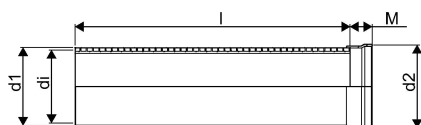

## WEHOLITE MUFFRÖR 1125/1000 METER SN8 PE

**1066640**

Weholite - möjligheternas system. Den unika tillverkningsmetoden skapar helt täta system och kan tillverkas i hur långa längder som helst. Endast transporterna sätter gränsen. Weholite finns i dimensioner från 200-3500 mm.

Weholiterör med muffända SN8. Gummipackning levereras separat och monteras vid installation. Dimensioner 400-1000 mm.

### Teknisk data

Höjd (mm)	1125
Längd	1000
Vikt	74,24
Bredd	1125
Artikel (måttenheter)	m