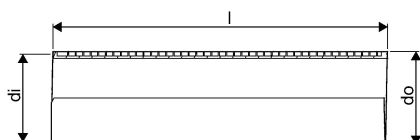

## WEHOLITE RÖR Z-FOG 1125/1000 METER SN8 PE

**1066668**

Weholite - möjligheternas system. Den unika tillverkningsmetoden skapar helt täta system och kan tillverkas i hur långa längder som helst. Endast transportererna sätter gränsen. Weholite finns i dimensioner från 200-3500 mm.

Weholite med z-skarv SN2 från dimension 600-2400, SN4 från dimension 1200-1600, SN8 från dimension 400-1800. För SN2 offereras dimension 2500-3500 mm. För SN4 offereras dimension 1800-3500 mm och för SN8 offereras dimension 2000-3500 mm. Rören skarva lämpligast med Flex Seal koppling.

### Teknisk data

Höjd (mm)	1125
Längd	1000
Vikt	74,24
Bredd	1125
Artikel (måttenheter)	m