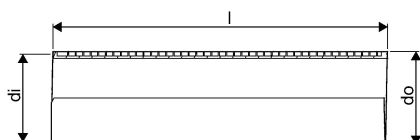

## WEHOLITE RÖR Z-FOG 1350/1200 METER SN8 PE

**1066675**

Weholite - möjligheternas system. Den unika tillverkningsmetoden skapar helt täta system och kan tillverkas i hur långa längder som helst. Endast transportererna sätter gränsen. Weholite finns i dimensioner från 200-3500 mm.

Weholite med z-skarv SN2 från dimension 600-2400, SN4 från dimension 1200-1600, SN8 från dimension 400-1800. För SN2 offereras dimension 2500-3500 mm. För SN4 offereras dimension 1800-3500 mm och för SN8 offereras dimension 2000-3500 mm. Rören skarva lämpligast med Flex Seal koppling.

### Teknisk data

Höjd (mm)	1350
Längd	1000
Vikt	115,31
Bredd	1350
Artikel (måttenheter)	m