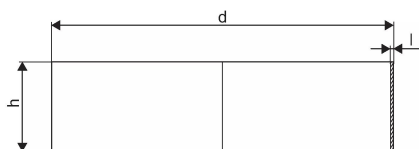

WEHOLITE KOPPLING DIM 2200 SN4

1066750

Weholite - möjligheternas system. Den unika tillverkningsmetoden skapar helt täta system och kan tillverkas i hur långa längder som helst. Endast transportererna sätter gränsen. Weholite finns i dimensioner från 200-3500 mm.

Flexibla rörkopplingar för skarvning av självfallsledningar. Flex Seal finns i tryckklasserna SN2, SN4 och SN8.

WEHOLITE KOPPLING DIM 2200 SN4

1066750

Teknisk data

Vikt

0

Artikel (måttenheter)

st