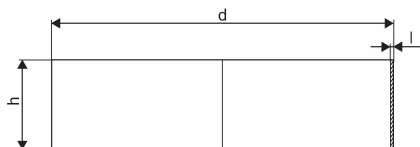

WEHOLITE KOPPLING DIM 2200 SN4

1066750

Weholite - möjligheternas system. Den unika tillverkningsmetoden skapar helt täta system och kan tillverkas i hur långa längder som helst. Endast transportererna sätter gränsen. Weholite finns i dimensioner från 200-3500 mm.

Flexibla rörkopplingar för skarvning av självfallsledningar. Flex Seal finns i tryckklasserna SN2, SN4 och SN8.

WEHOLITE KOPPLING DIM 2200 SN4

1066750

Teknisk data

Vikt

0

Artikel (måttenheter)

st