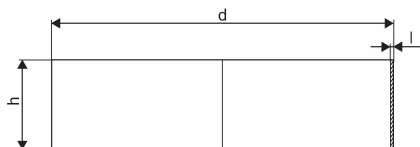

WEHOLITE KOPPLING DIM 1200 SN8

1066758

Weholite - möjligheternas system. Den unika tillverkningsmetoden skapar helt täta system och kan tillverkas i hur långa längder som helst. Endast transporterna sätter gränsen. Weholite finns i dimensioner från 200-3500 mm.

Flexibla rörkopplingar för skarvning av självfallsledningar. Flex Seal finns i tryckklasserna SN2, SN4 och SN8.

WEHOLITE KOPPLING DIM 1200 SN8

1066758

Teknisk data

Vikt

15,07

Artikel (måttenheter)

st