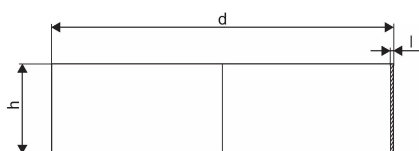

WEHOLITE KOPPLING DIM 1200 SN8

1066758

Weholite - möjligheternas system. Den unika tillverkningsmetoden skapar helt täta system och kan tillverkas i hur långa längder som helst. Endast transporterna sätter gränsen. Weholite finns i dimensioner från 200-3500 mm.

Flexibla rörkopplingar för skarvning av självfallsledningar. Flex Seal finns i tryckklasserna SN2, SN4 och SN8.

WEHOLITE KOPPLING DIM 1200 SN8

1066758

Teknisk data

Vikt

15,07

Artikel (måttenheter)

st