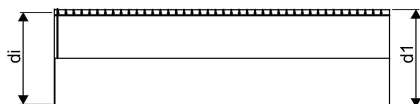

## WEHOLITE RÖR 338/300 METER SN8 PE

**1066829**

Weholite - möjligheternas system. Den unika tillverkningsmetoden skapar helt täta system och kan tillverkas i hur långa längder som helst. Endast transportererna sätter gränsen. Weholite finns i dimensioner från 200-3500 mm.

Weholite med rakända finns i dimensioner från 300-2400 mm i SN2, SN4 och SN8 som standard. Dimensioner 2500-3500 offereras. Rören skarvas

### Teknisk data

Höjd (mm)	338
Längd	1000
Vikt	6,47
Bredd	338
Artikel (måttenheter)	m