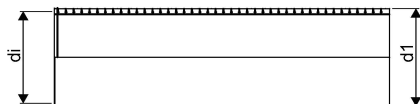

WEHOLITE RÖR 560/500 METER SN8 PE

1066835

Weholite - möjligheternas system. Den unika tillverkningsmetoden skapar helt täta system och kan tillverkas i hur långa längder som helst. Endast transportererna sätter gränsen. Weholite finns i dimensioner från 200-3500 mm.

Weholite med rakända finns i dimensioner från 300-2400 mm i SN2, SN4 och SN8 som standard. Dimensioner 2500-3500 offereras. Rören skarvas

WEHOLITE RÖR 560/500 METER SN8 PE

1066835

Teknisk data

Höjd (mm)	560
Längd	1000
Vikt	21,04
Bredd	560
Artikel (måttenheter)	m