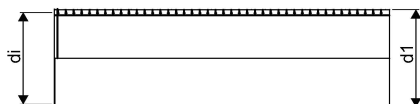

## WEHOLITE RÖR 675/600 METER SN8 PE

**1066838**

Weholite - möjligheternas system. Den unika tillverkningsmetoden skapar helt täta system och kan tillverkas i hur långa längder som helst. Endast transporterarna sätter gränsen. Weholite finns i dimensioner från 200-3500 mm.

Weholite med rakända finns i dimensioner från 300-2400 mm i SN2, SN4 och SN8 som standard. Dimensioner 2500-3500 offereras. Rören skarvas

## WEHOLITE RÖR 675/600 METER SN8 PE

1066838

### Teknisk data

Vikt	28,5 kg
Bredd	675 mm
Höjd (mm)	675 mm
Artikel (måttenheter)	m