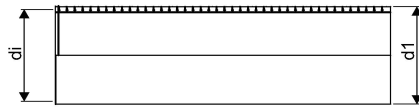

## WEHOLITE RÖR 675/600 METER SN8 PE

**1066838**

Weholite - möjligheternas system. Den unika tillverkningsmetoden skapar helt täta system och kan tillverkas i hur långa längder som helst. Endast transporterarna sätter gränsen. Weholite finns i dimensioner från 200-3500 mm.

Weholite med rakända finns i dimensioner från 300-2400 mm i SN2, SN4 och SN8 som standard. Dimensioner 2500-3500 offereras. Rören skarvas

## WEHOLITE RÖR 675/600 METER SN8 PE

1066838

### Teknisk data

Vikt	28,5 kg
Bredd	675 mm
Höjd (mm)	675 mm
Artikel (måttenheter)	m