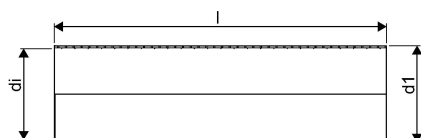

## WEHOLITE RÖR 1125/1000 6M SN8 PE

**1066849**

Weholite - möjligheternas system. Den unika tillverkningsmetoden skapar helt täta system och kan tillverkas i hur långa längder som helst. Endast transportererna sätter gränsen. Weholite finns i dimensioner från 200-3500 mm.

Weholite med rakända finns i dimensioner från 300-2400 mm i SN2, SN4 och SN8 som standard. Dimensioner 2500-3500 offereras. Rören skarvas

### Teknisk data

Höjd (mm)	1125
Längd	6000
Vikt	445,44
Bredd	1125
Artikel (måttenheter)	st