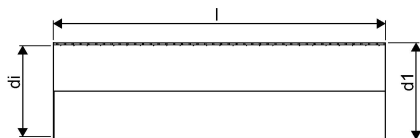

## WEHOLITE RÖR 1125/1000 6M SN8 PE

**1066849**

Weholite - möjligheternas system. Den unika tillverkningsmetoden skapar helt täta system och kan tillverkas i hur långa längder som helst. Endast transportererna sätter gränsen. Weholite finns i dimensioner från 200-3500 mm.

Weholite med rakända finns i dimensioner från 300-2400 mm i SN2, SN4 och SN8 som standard. Dimensioner 2500-3500 offereras. Rören skarvas

### Teknisk data

Höjd (mm)	1125
Längd	6000
Vikt	445,44
Bredd	1125
Artikel (måttenheter)	st