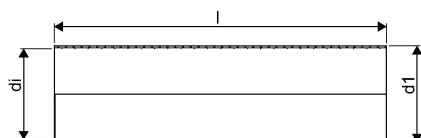

WEHOLITE RÖR 1350/1200 12M SN8 PE

1066857

Weholite - möjligheternas system. Den unika tillverkningsmetoden skapar helt täta system och kan tillverkas i hur långa längder som helst. Endast transportererna sätter gränsen. Weholite finns i dimensioner från 200-3500 mm.

Weholite med rakända finns i dimensioner från 300-2400 mm i SN2, SN4 och SN8 som standard. Dimensioner 2500-3500 offereras. Rören skarvas

WEHOLITE RÖR 1350/1200 12M SN8 PE

1066857

Teknisk data

Höjd (mm)	1350
Längd	12000
Vikt	1383,72
Bredd	1350
Artikel (måttenheter)	st