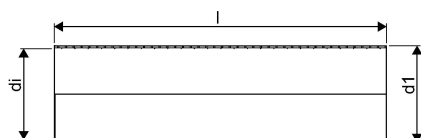

WEHOLITE RÖR 1350/1200 METER SN8 PE

1066858

Weholite - möjligheternas system. Den unika tillverkningsmetoden skapar helt täta system och kan tillverkas i hur långa längder som helst. Endast transportererna sätter gränsen. Weholite finns i dimensioner från 200-3500 mm.

Weholite med rakända finns i dimensioner från 300-2400 mm i SN2, SN4 och SN8 som standard. Dimensioner 2500-3500 offereras. Rören skarvas

WEHOLITE RÖR 1350/1200 METER SN8 PE

1066858

Teknisk data

Höjd (mm)	1350
Längd	1000
Vikt	115,31
Bredd	1350
Artikel (måttenheter)	m