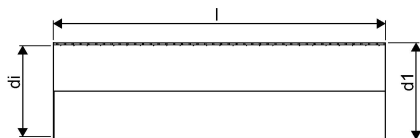

WEHOLITE RÖR 1350/1200 METER SN8 PE

1066858

Weholite - möjligheternas system. Den unika tillverkningsmetoden skapar helt täta system och kan tillverkas i hur långa längder som helst. Endast transportererna sätter gränsen. Weholite finns i dimensioner från 200-3500 mm.

Weholite med rakända finns i dimensioner från 300-2400 mm i SN2, SN4 och SN8 som standard. Dimensioner 2500-3500 offereras. Rören skarvas

WEHOLITE RÖR 1350/1200 METER SN8 PE

1066858

Teknisk data

Höjd (mm)	1350
Längd	1000
Vikt	115,31
Bredd	1350
Artikel (måttenheter)	m