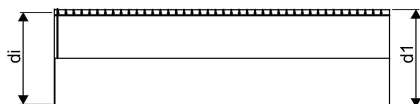

WEHOLITE RÖR 1550/1400 METER SN4 PE

1066862

Weholite - möjligheternas system. Den unika tillverkningsmetoden skapar helt täta system och kan tillverkas i hur långa längder som helst. Endast transportererna sätter gränsen. Weholite finns i dimensioner från 200-3500 mm.

Weholite med rakända finns i dimensioner från 300-2400 mm i SN2, SN4 och SN8 som standard. Dimensioner 2500-3500 offereras. Rören skarvas

WEHOLITE RÖR 1550/1400 METER SN4 PE

1066862

Teknisk data

Höjd (mm)	1550
Längd	1000
Vikt	98
Bredd	1550
Artikel (måttenheter)	m