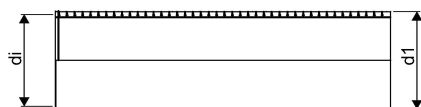

WEHOLITE RÖR 1550/1400 METER SN4 PE

1066862

Weholite - möjligheternas system. Den unika tillverkningsmetoden skapar helt täta system och kan tillverkas i hur långa längder som helst. Endast transportererna sätter gränsen. Weholite finns i dimensioner från 200-3500 mm.

Weholite med rakända finns i dimensioner från 300-2400 mm i SN2, SN4 och SN8 som standard. Dimensioner 2500-3500 offereras. Rören skarvas

WEHOLITE RÖR 1550/1400 METER SN4 PE

1066862

Teknisk data

Höjd (mm)	1550
Längd	1000
Vikt	98
Bredd	1550
Artikel (måttenheter)	m