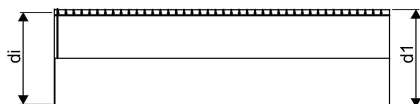

## WEHOLITE RÖR 1680/1500 6M SN8 PE

**1066870**

Weholite - möjligheternas system. Den unika tillverkningsmetoden skapar helt täta system och kan tillverkas i hur långa längder som helst. Endast transporterarna sätter gränsen. Weholite finns i dimensioner från 200-3500 mm.

Weholite med rakända finns i dimensioner från 300-2400 mm i SN2, SN4 och SN8 som standard. Dimensioner 2500-3500 offereras. Rören skarvas

### Teknisk data

Höjd (mm)	1680
Längd	6000
Vikt	1201,14
Bredd	1680
Artikel (måttenheter)	st