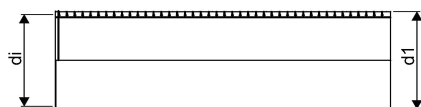

## WEHOLITE RÖR 1680/1500 12M SN8 PE

**1066871**

Weholite - möjligheternas system. Den unika tillverkningsmetoden skapar helt täta system och kan tillverkas i hur långa längder som helst. Endast transporterarna sätter gränsen. Weholite finns i dimensioner från 200-3500 mm.

Weholite med rakända finns i dimensioner från 300-2400 mm i SN2, SN4 och SN8 som standard. Dimensioner 2500-3500 offereras. Rören skarvas

### Teknisk data

Höjd (mm)	1680
Längd	12000
Vikt	2402,28
Bredd	1680
Artikel (måttenheter)	st