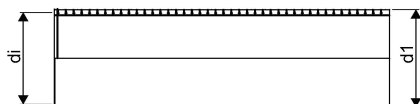

## WEHOLITE RÖR 1680/1500 12M SN8 PE

**1066871**

Weholite - möjligheternas system. Den unika tillverkningsmetoden skapar helt täta system och kan tillverkas i hur långa längder som helst. Endast transporterarna sätter gränsen. Weholite finns i dimensioner från 200-3500 mm.

Weholite med rakända finns i dimensioner från 300-2400 mm i SN2, SN4 och SN8 som standard. Dimensioner 2500-3500 offereras. Rören skarvas

### Teknisk data

Höjd (mm)	1680
Längd	12000
Vikt	2402,28
Bredd	1680
Artikel (måttenheter)	st