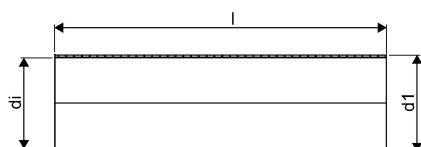

WEHOLITE RÖR 1775/1600 METER SN4 PE

1066876

Weholite - möjligheternas system. Den unika tillverkningsmetoden skapar helt täta system och kan tillverkas i hur långa längder som helst. Endast transporterarna sätter gränsen. Weholite finns i dimensioner från 200-3500 mm.

Weholite med rakända finns i dimensioner från 300-2400 mm i SN2, SN4 och SN8 som standard. Dimensioner 2500-3500 offereras. Rören skarvas

WEHOLITE RÖR 1775/1600 METER SN4 PE

1066876

Teknisk data

Höjd (mm)	1775
Längd	1000
Vikt	124
Bredd	1775
Artikel (måttenheter)	m