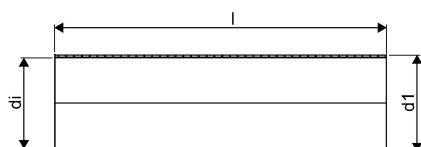

WEHOLITE RÖR 1775/1600 METER SN4 PE

1066876

Weholite - möjligheternas system. Den unika tillverkningsmetoden skapar helt täta system och kan tillverkas i hur långa längder som helst. Endast transportererna sätter gränsen. Weholite finns i dimensioner från 200-3500 mm.

Weholite med rakända finns i dimensioner från 300-2400 mm i SN2, SN4 och SN8 som standard. Dimensioner 2500-3500 offereras. Rören skarvas

WEHOLITE RÖR 1775/1600 METER SN4 PE

1066876

Teknisk data

Höjd (mm)	1775
Längd	1000
Vikt	124
Bredd	1775
Artikel (måttenheter)	m