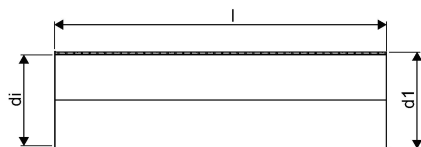

WEHOLITE RÖR 1775/1600 METER SN4 PE

1066876

Weholite - möjligheternas system. Den unika tillverkningsmetoden skapar helt täta system och kan tillverkas i hur långa längder som helst. Endast transportererna sätter gränsen. Weholite finns i dimensioner från 200-3500 mm.

Weholite med rakända finns i dimensioner från 300-2400 mm i SN2, SN4 och SN8 som standard. Dimensioner 2500-3500 offereras. Rören skarvas

WEHOLITE RÖR 1775/1600 METER SN4 PE

1066876

Teknisk data

Höjd (mm)	1775
Längd	1000
Vikt	124
Bredd	1775
Artikel (måttenheter)	m