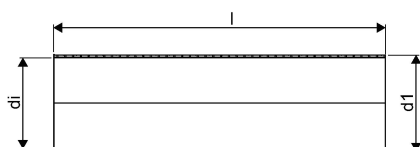

WEHOLITE RÖR 1775/1600 METER SN4 PE

1066876

Weholite - möjligheternas system. Den unika tillverkningsmetoden skapar helt täta system och kan tillverkas i hur långa längder som helst. Endast transportererna sätter gränsen. Weholite finns i dimensioner från 200-3500 mm.

Weholite med rakända finns i dimensioner från 300-2400 mm i SN2, SN4 och SN8 som standard. Dimensioner 2500-3500 offereras. Rören skarvas

WEHOLITE RÖR 1775/1600 METER SN4 PE

1066876

Teknisk data

Höjd (mm)	1775
Längd	1000
Vikt	124
Bredd	1775
Artikel (måttenheter)	m