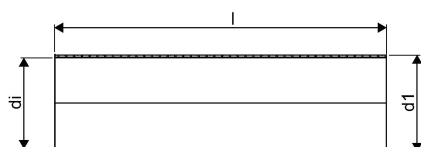

WEHOLITE PIPE 2168/2000 SN2 WHITE SPECIAL LENGTH PE

1072877

Weholite - möjligheternas system. Den unika tillverkningsmetoden skapar helt täta system och kan tillverkas i hur långa längder som helst. Endast transportererna sätter gränsen. Weholite finns i dimensioner från 200-3500 mm.

Weholite med rakända finns i dimensioner från 300-2400 mm i SN2, SN4 och SN8 som standard. Dimensioner 2500-3500 offereras. Rören skarvas

WEHOLITE PIPE 2168/2000 SN2 WHITE SPECIAL LENGTH PE

1072877

Teknisk data

Höjd (mm)	2168
Längd	1000
Vikt	155
Bredd	2168
Artikel (måttenheter)	m

Uponor Infra AB

Industrivägen 11
51332, Fristad
Sverige

T +46 33 172 500
E kundtjanst.infra@uponor.com

www.uponor.com