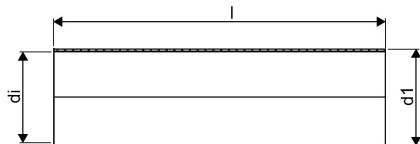

WEHOLITE PIPE 2168/2000 SN2 WHITE SPECIAL LENGTH PE

1072877

Weholite - möjligheternas system. Den unika tillverkningsmetoden skapar helt täta system och kan tillverkas i hur långa längder som helst. Endast transportererna sätter gränsen. Weholite finns i dimensioner från 200-3500 mm.

Weholite med rakända finns i dimensioner från 300-2400 mm i SN2, SN4 och SN8 som standard. Dimensioner 2500-3500 offereras. Rören skarvas

WEHOLITE PIPE 2168/2000 SN2 WHITE SPECIAL LENGTH PE

1072877

Teknisk data

Höjd (mm)	2168
Längd	1000
Vikt	155
Bredd	2168
Artikel (måttenheter)	m

Uponor Infra AB

Industrivägen 11
51332, Fristad
Sverige

T +46 33 172 500
E kundtjanst.infra@uponor.com

www.uponor.com