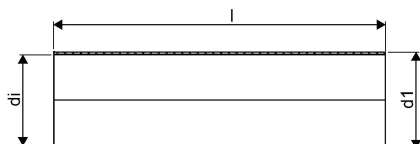

WEHOLITE PIPE 2426/2200 SN4 WHITE SPECIAL LENGTH PE

1072890

Weholite - möjligheternas system. Den unika tillverkningsmetoden skapar helt täta system och kan tillverkas i hur långa längder som helst. Endast transportererna sätter gränsen. Weholite finns i dimensioner från 200-3500 mm.

Weholite med rakända finns i dimensioner från 300-2400 mm i SN2, SN4 och SN8 som standard. Dimensioner 2500-3500 offereras. Rören skarvas

WEHOLITE PIPE 2426/2200 SN4 WHITE SPECIAL LENGTH PE

1072890

Teknisk data

Höjd (mm)	2426
Längd	1000
Vikt	239
Bredd	2426
Artikel (måttenheter)	m

Uponor Infra AB

Industrivägen 11
51332, Fristad
Sverige

T +46 33 172 500
E kundtjanst.infra@uponor.com

www.uponor.com