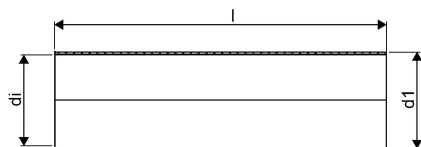

WEHOLITE PIPE 2480/2200 SN8 WHITE SPECIAL LENGTH PE**1072893**

Weholite - möjligheternas system. Den unika tillverkningsmetoden skapar helt täta system och kan tillverkas i hur långa längder som helst. Endast transportererna sätter gränsen. Weholite finns i dimensioner från 200-3500 mm.

Weholite med rakända finns i dimensioner från 300-2400 mm i SN2, SN4 och SN8 som standard. Dimensioner 2500-3500 offereras. Rören skarvas

WEHOLITE PIPE 2480/2200 SN8 WHITE SPECIAL LENGTH PE

1072893

Teknisk data

Höjd (mm)	2480
Längd	1000
Vikt	335
Bredd	2480
Artikel (måttenheter)	m

Uponor Infra AB

Industrivägen 11
51332, Fristad
Sverige

T +46 33 172 500
E kundtjanst.infra@uponor.com

www.uponor.com