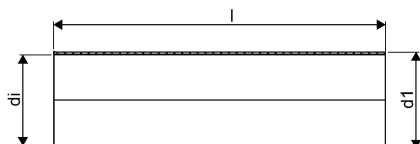

WEHOLITE PIPE 2480/2200 SN8 WHITE SPECIAL LENGTH PE**1072893**

Weholite - möjligheternas system. Den unika tillverkningsmetoden skapar helt täta system och kan tillverkas i hur långa längder som helst. Endast transportererna sätter gränsen. Weholite finns i dimensioner från 200-3500 mm.

Weholite med rakända finns i dimensioner från 300-2400 mm i SN2, SN4 och SN8 som standard. Dimensioner 2500-3500 offereras. Rören skarvas

WEHOLITE PIPE 2480/2200 SN8 WHITE SPECIAL LENGTH PE

1072893

Teknisk data

Höjd (mm)	2480
Längd	1000
Vikt	335
Bredd	2480
Artikel (måttenheter)	m

Uponor Infra AB

Industrivägen 11
51332, Fristad
Sverige

T +46 33 172 500
E kundtjanst.infra@uponor.com

www.uponor.com