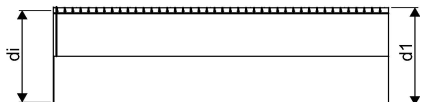

WEHOLITE RÖR 1088/1000 SN2 VIT 12,5M PE

1163149

Weholite - möjligheternas system. Den unika tillverkningsmetoden skapar helt täta system och kan tillverkas i hur långa längder som helst. Endast transporterarna sätter gränsen. Weholite finns i dimensioner från 200-3500 mm.

Weholite med rakända finns i dimensioner från 300-2400 mm i SN2, SN4 och SN8 som standard. Dimensioner 2500-3500 offereras. Rören skarvas

WEHOLITE RÖR 1088/1000 SN2 VIT 12,5M PE

1163149

Teknisk data

Vikt	507,5 kg
Bredd	1088 mm
Höjd (mm)	1088 mm
Artikel (måttenheter)	st