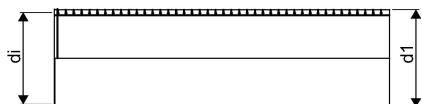

WEHOLITE RÖR 1300/1200 SN2 VIT 12,5M PE

1163152

Weholite - möjligheternas system. Den unika tillverkningsmetoden skapar helt täta system och kan tillverkas i hur långa längder som helst. Endast transportererna sätter gränsen. Weholite finns i dimensioner från 200-3500 mm.

Weholite med rakända finns i dimensioner från 300-2400 mm i SN2, SN4 och SN8 som standard. Dimensioner 2500-3500 offereras. Rören skarvas

WEHOLITE RÖR 1300/1200 SN2 VIT 12,5M PE

1163152

Teknisk data

Vikt	690 kg
Bredd	1300 mm
Höjd (mm)	1300 mm
Artikel (måttenheter)	st