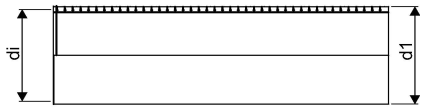

### 1163155

Weholite - möjligheternas system. Den unika tillverkningsmetoden skapar helt täta system och kan tillverkas i hur långa längder som helst. Endast transportererna sätter gränsen. Weholite finns i dimensioner från 200-3500 mm.

Weholite med rakända finns i dimensioner från 300-2400 mm i SN2, SN4 och SN8 som standard. Dimensioner 2500-3500 offereras. Rören skarvas

### Teknisk data

Vikt	806,25 kg
Bredd	1350 mm
Höjd (mm)	1350 mm
Artikel (måttenheter)	st