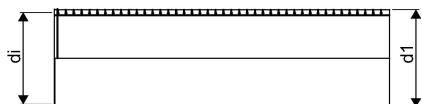

WEHOLITE RÖR 1525/1400 SN2 VIT 12,5M PE

1163157

Weholite - möjligheternas system. Den unika tillverkningsmetoden skapar helt täta system och kan tillverkas i hur långa längder som helst. Endast transportererna sätter gränsen. Weholite finns i dimensioner från 200-3500 mm.

Weholite med rakända finns i dimensioner från 300-2400 mm i SN2, SN4 och SN8 som standard. Dimensioner 2500-3500 offereras. Rören skarvas

WEHOLITE RÖR 1525/1400 SN2 VIT 12,5M PE

1163157

Teknisk data

Vikt	941,63 kg
Bredd	1525 mm
Höjd (mm)	1525 mm
Artikel (måttenheter)	st