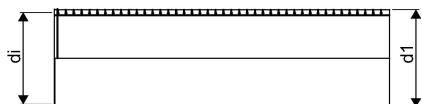

WEHOLITE RÖR 1625/1500 SN2 VIT 12,5M PE

1163160

Weholite - möjligheternas system. Den unika tillverkningsmetoden skapar helt täta system och kan tillverkas i hur långa längder som helst. Endast transportererna sätter gränsen. Weholite finns i dimensioner från 200-3500 mm.

Weholite med rakända finns i dimensioner från 300-2400 mm i SN2, SN4 och SN8 som standard. Dimensioner 2500-3500 offereras. Rören skarvas

WEHOLITE RÖR 1625/1500 SN2 VIT 12,5M PE

1163160

Teknisk data

Vikt	1031,88 kg
Bredd	1625 mm
Höjd (mm)	1625 mm
Artikel (måttenheter)	st