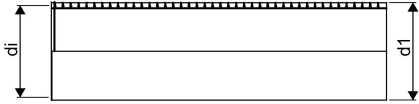

WEHOLITE RÖR 1625/1500 SN2 VIT 12,5M PE

1163160

Weholite - möjligheternas system. Den unika tillverkningsmetoden skapar helt täta system och kan tillverkas i hur långa längder som helst. Endast transportererna sätter gränsen. Weholite finns i dimensioner från 200-3500 mm.

Weholite med rakända finns i dimensioner från 300-2400 mm i SN2, SN4 och SN8 som standard. Dimensioner 2500-3500 offereras. Rören skarvas

WEHOLITE RÖR 1625/1500 SN2 VIT 12,5M PE

1163160

Teknisk data

Vikt	1031,88 kg
Bredd	1625 mm
Höjd (mm)	1625 mm
Artikel (måttenheter)	st