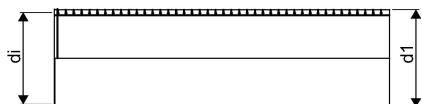

WEHOLITE RÖR 1792/1600 SN8 VIT 12,5M PE

1163165

Weholite - möjligheternas system. Den unika tillverkningsmetoden skapar helt täta system och kan tillverkas i hur långa längder som helst. Endast transportererna sätter gränsen. Weholite finns i dimensioner från 200-3500 mm.

Weholite med rakända finns i dimensioner från 300-2400 mm i SN2, SN4 och SN8 som standard. Dimensioner 2500-3500 offereras. Rören skarvas

WEHOLITE RÖR 1792/1600 SN8 VIT 12,5M PE

1163165

Teknisk data

Vikt	2474 kg
Bredd	1792 mm
Höjd (mm)	1792 mm
Artikel (måttenheter)	st