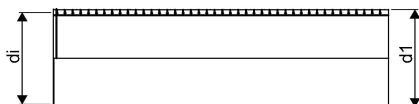

## WEHOLITE RÖR 1950/1800 SN2 VIT 12,5M PE

**1163166**

Weholite - möjligheternas system. Den unika tillverkningsmetoden skapar helt täta system och kan tillverkas i hur långa längder som helst. Endast transportererna sätter gränsen. Weholite finns i dimensioner från 200-3500 mm.

Weholite med rakända finns i dimensioner från 300-2400 mm i SN2, SN4 och SN8 som standard. Dimensioner 2500-3500 offereras. Rören skarvas

### Teknisk data

Vikt	1569,88 kg
Bredd	1950 mm
Höjd (mm)	1950 mm
Artikel (måttenheter)	st