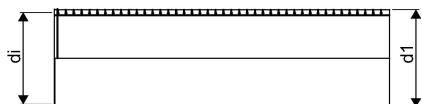

WEHOLITE RÖR 2175/2000 SN2 VIT 12,5M PE

1163169

Weholite - möjligheternas system. Den unika tillverkningsmetoden skapar helt täta system och kan tillverkas i hur långa längder som helst. Endast transportererna sätter gränsen. Weholite finns i dimensioner från 200-3500 mm.

Weholite med rakända finns i dimensioner från 300-2400 mm i SN2, SN4 och SN8 som standard. Dimensioner 2500-3500 offereras. Rören skarvas

WEHOLITE RÖR 2175/2000 SN2 VIT 12,5M PE

1163169

Teknisk data

Vikt	2035,5 kg
Bredd	2175 mm
Höjd (mm)	2175 mm
Artikel (måttenheter)	st