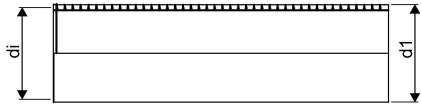

WEHOLITE RÖR 2216/2000 SN4 VIT 12,5M PE

1163170

Weholite - möjligheternas system. Den unika tillverkningsmetoden skapar helt täta system och kan tillverkas i hur långa längder som helst. Endast transportererna sätter gränsen. Weholite finns i dimensioner från 200-3500 mm.

Weholite med rakända finns i dimensioner från 300-2400 mm i SN2, SN4 och SN8 som standard. Dimensioner 2500-3500 offereras. Rören skarvas

WEHOLITE RÖR 2216/2000 SN4 VIT 12,5M PE

1163170

Teknisk data

Vikt	2612,5 kg
Bredd	2216 mm
Höjd (mm)	2216 mm
Artikel (måttenheter)	st