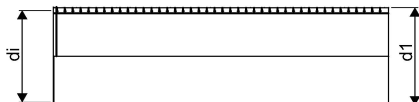

WEHOLITE RÖR 2216/2000 SN4 VIT 12,5M PE

1163170

Weholite - möjligheternas system. Den unika tillverkningsmetoden skapar helt täta system och kan tillverkas i hur långa längder som helst. Endast transportererna sätter gränsen. Weholite finns i dimensioner från 200-3500 mm.

Weholite med rakända finns i dimensioner från 300-2400 mm i SN2, SN4 och SN8 som standard. Dimensioner 2500-3500 offereras. Rören skarvas

WEHOLITE RÖR 2216/2000 SN4 VIT 12,5M PE

1163170

Teknisk data

Vikt	2612,5 kg
Bredd	2216 mm
Höjd (mm)	2216 mm
Artikel (måttenheter)	st