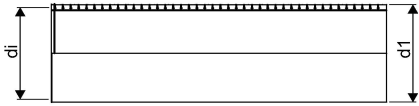

WEHOLITE RÖR 2488/2200 SN8 VIT 12,5M PE

1163174

Weholite - möjligheternas system. Den unika tillverkningsmetoden skapar helt täta system och kan tillverkas i hur långa längder som helst. Endast transportererna sätter gränsen. Weholite finns i dimensioner från 200-3500 mm.

Weholite med rakända finns i dimensioner från 300-2400 mm i SN2, SN4 och SN8 som standard. Dimensioner 2500-3500 offereras. Rören skarvas

WEHOLITE RÖR 2488/2200 SN8 VIT 12,5M PE

1163174

Teknisk data

Vikt	4262,5 kg
Bredd	2488 mm
Höjd (mm)	2488 mm
Artikel (måttenheter)	st