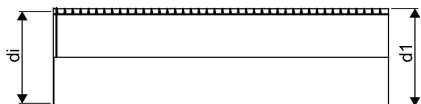

**WEHOLITE RÖR 2716/2500 SN2 VIT 12,5M PE****1163178**

Weholite - möjligheternas system. Den unika tillverkningsmetoden skapar helt täta system och kan tillverkas i hur långa längder som helst. Endast transporterarna sätter gränsen. Weholite finns i dimensioner från 200-3500 mm.

Weholite med rakända finns i dimensioner från 300-2400 mm i SN2, SN4 och SN8 som standard. Dimensioner 2500-3500 offereras. Rören skarvas

### Teknisk data

Vikt	3463,5 kg
Bredd	2716 mm
Höjd (mm)	2716 mm
Artikel (måttenheter)	st