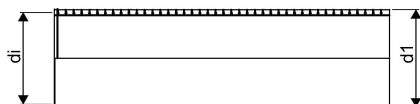

**WEHOLITE RÖR 2716/2500 SN2 VIT 12,5M PE****1163178**

Weholite - möjligheternas system. Den unika tillverkningsmetoden skapar helt täta system och kan tillverkas i hur långa längder som helst. Endast transporterarna sätter gränsen. Weholite finns i dimensioner från 200-3500 mm.

Weholite med rakända finns i dimensioner från 300-2400 mm i SN2, SN4 och SN8 som standard. Dimensioner 2500-3500 offereras. Rören skarvas

### Teknisk data

Vikt	3463,5 kg
Bredd	2716 mm
Höjd (mm)	2716 mm
Artikel (måttenheter)	st