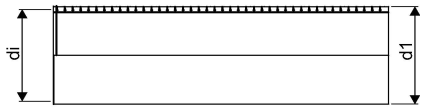

WEHOLITE RÖR NPM 560/500 SN8 VIT 12,5M PE

1163312

Weholite - möjligheternas system. Den unika tillverkningsmetoden skapar helt täta system och kan tillverkas i hur långa längder som helst. Endast transportererna sätter gränsen. Weholite finns i dimensioner från 200-3500 mm.

Weholite med rakända finns i dimensioner från 300-2400 mm i SN2, SN4 och SN8 som standard. Dimensioner 2500-3500 offereras. Rören skarvas

WEHOLITE RÖR NPM 560/500 SN8 VIT 12,5M PE

1163312

Teknisk data

Vikt	274 kg
Bredd	560 mm
Höjd (mm)	560 mm
Artikel (måttenheter)	st