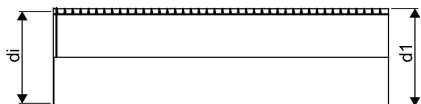

WEHOLITE RÖR NPM 1350/1200 SN8 VIT 12,5M PE

1163319

Weholite - möjligheternas system. Den unika tillverkningsmetoden skapar helt täta system och kan tillverkas i hur långa längder som helst. Endast transportererna sätter gränsen. Weholite finns i dimensioner från 200-3500 mm.

Weholite med rakända finns i dimensioner från 300-2400 mm i SN2, SN4 och SN8 som standard. Dimensioner 2500-3500 offereras. Rören skarvas

WEHOLITE RÖR NPM 1350/1200 SN8 VIT 12,5M PE

1163319

Teknisk data

Vikt	1441,375 kg
Bredd	1350 mm
Höjd (mm)	1350 mm
Artikel (måttenheter)	st