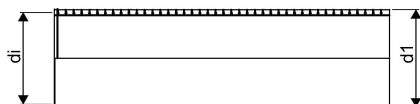

WEHOLITE RÖR NPM 1350/1200 SN8 VIT 12,5M PE

1163319

Weholite - möjligheternas system. Den unika tillverkningsmetoden skapar helt täta system och kan tillverkas i hur långa längder som helst. Endast transportererna sätter gränsen. Weholite finns i dimensioner från 200-3500 mm.

Weholite med rakända finns i dimensioner från 300-2400 mm i SN2, SN4 och SN8 som standard. Dimensioner 2500-3500 offereras. Rören skarvas

WEHOLITE RÖR NPM 1350/1200 SN8 VIT 12,5M PE

1163319

Teknisk data

Vikt	1441,375 kg
Bredd	1350 mm
Höjd (mm)	1350 mm
Artikel (måttenheter)	st