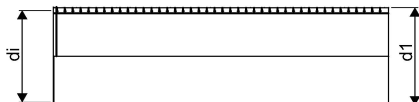

WEHOLITE RÖR NPM 2264/2000 SN8 VIT 12,5M PE

1163330

Weholite - möjligheternas system. Den unika tillverkningsmetoden skapar helt täta system och kan tillverkas i hur långa längder som helst. Endast transportererna sätter gränsen. Weholite finns i dimensioner från 200-3500 mm.

Weholite med rakända finns i dimensioner från 300-2400 mm i SN2, SN4 och SN8 som standard. Dimensioner 2500-3500 offereras. Rören skarvas

WEHOLITE RÖR NPM 2264/2000 SN8 VIT 12,5M PE

1163330

Teknisk data

Vikt	3475 kg
Bredd	2264 mm
Höjd (mm)	2264 mm
Artikel (måttenheter)	st