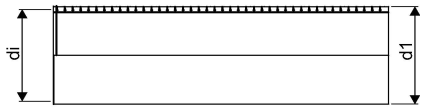

WEHOLITE RÖR NPM 2488/2200 SN8 VIT 12,5M PE

1163332

Weholite - möjligheternas system. Den unika tillverkningsmetoden skapar helt täta system och kan tillverkas i hur långa längder som helst. Endast transportererna sätter gränsen. Weholite finns i dimensioner från 200-3500 mm.

Weholite med rakända finns i dimensioner från 300-2400 mm i SN2, SN4 och SN8 som standard. Dimensioner 2500-3500 offereras. Rören skarvas

WEHOLITE RÖR NPM 2488/2200 SN8 VIT 12,5M PE

1163332

Teknisk data

Vikt	4262,5 kg
Bredd	2488 mm
Höjd (mm)	2488 mm
Artikel (måttenheter)	st