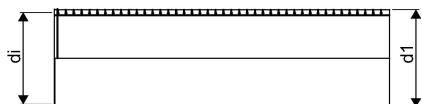

WEHOLITE RÖR NPM 2488/2200 SN8 VIT 12,5M PE

1163332

Weholite - möjligheternas system. Den unika tillverkningsmetoden skapar helt täta system och kan tillverkas i hur långa längder som helst. Endast transportererna sätter gränsen. Weholite finns i dimensioner från 200-3500 mm.

Weholite med rakända finns i dimensioner från 300-2400 mm i SN2, SN4 och SN8 som standard. Dimensioner 2500-3500 offereras. Rören skarvas

WEHOLITE RÖR NPM 2488/2200 SN8 VIT 12,5M PE

1163332

Teknisk data

Vikt	4262,5 kg
Bredd	2488 mm
Höjd (mm)	2488 mm
Artikel (måttenheter)	st