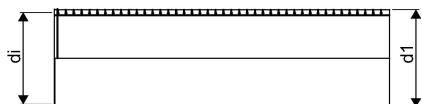

## WEHOLITE RÖR NPM 2820/2500 SN8 VIT 12,5M PE

**1163336**

Weholite - möjligheternas system. Den unika tillverkningsmetoden skapar helt täta system och kan tillverkas i hur långa längder som helst. Endast transportererna sätter gränsen. Weholite finns i dimensioner från 200-3500 mm.

Weholite med rakända finns i dimensioner från 300-2400 mm i SN2, SN4 och SN8 som standard. Dimensioner 2500-3500 offereras. Rören skarvas

### Teknisk data

Vikt	5912,5 kg
Bredd	2820 mm
Höjd (mm)	2820 mm
Artikel (måttenheter)	st