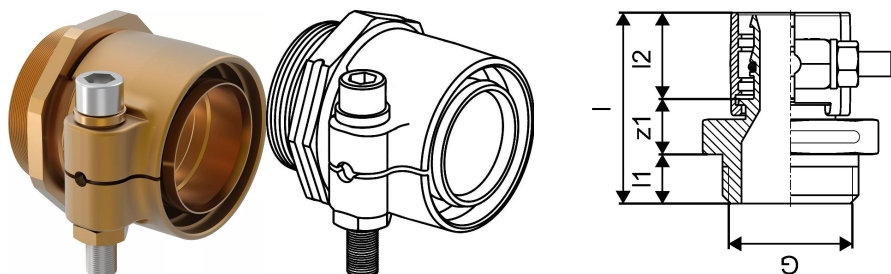

## Uponor Wipex Koppling PN6 90x8,2-G3

**1018334**

- Koppling för värme- och kylinstallationer med Ecoflex Thermo, Thermo VIP och Quattro
- Utvändig cylindrisk gänga G<sup>3</sup> med O-ring
- Max. belastning 6 bar / 95 °C eller 16 bar / 20 °C

#### Specifikation

- Wipex kopplingar i korrosionsbeständig mässing, avzinkningshärdig enligt DIN EN ISO 6509 med skruv av rostfritt stål
- O-ringstättning mellan Wipex koppling och baskopplingar
- Bultset för koppling inkluderar en insexbult i rostfritt stål samt mutter och bricka i mässing
- Öppen hylskonstruktion med monterad stöddel för dimension 63-110 mm

#### Applikation

- Kopplingar för rörsystem Thermo, Aqua, Quattro, Supra PLUS och Supra Standard
- Anslutning av PE och PE-Xa mediarör till kopplingsdon med cylindrisk utvändig gänga i tumstorlek
- Tål temperaturer upp till 95 °C