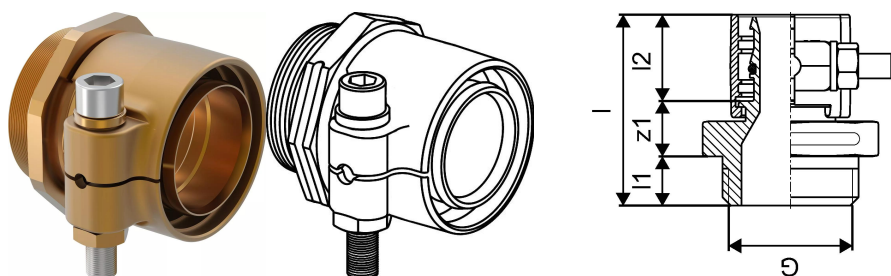

Uponor Wipex Koppling PN6 90x8,2-G3

1018334

Measurements

Cylindrisk_gänga_G	3
LENGTH_L	105
Längd (l1)	24
Längd (l2)	60
Vägg tjocklek_s	8,2
z1	22

Product code

Item no EAN	7331541100083
Item no GF	35001018334
Item no GTIN	07331541100083
Item no LVI	1932090
Item no NOBB	41947254
Item no NRF	8362395
Item no RSK	2410670
Item no VVS	087883090

Mått och dimensioner

Objekt Enhetshöjd	107
Objekt Enhetslängd	120
Artikel Enhet Vikt	2,359
Objektsenhetsbredd	110
Item_UOM	st

Packaging

Förpackning GTIN PL1	06414905259793
Förpackning GTIN PL3	06414905259809
Förpackningshöjd PL1	109
Förpackningshöjd PL3	145
Förpackningslängd PL1	122