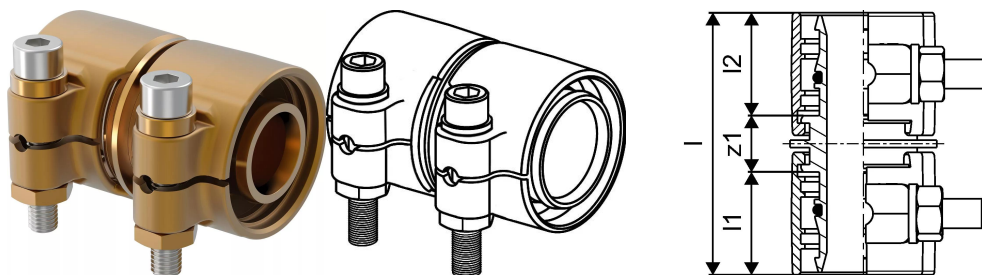

## Uponor Wipex Skarvkoppling PN10 40x5,5-40x5,5

**1042979**

Skarvkoppling för tappvatteninstallationer med Ecoflex Aqua, Aqua VIP och Quattro

- Max. belastning 10 bar / 95 °C eller 16 bar / 20 °C

#### Specifikation

- Wipex kopplingar i korrosionsbeständig mässing, avzinkningshärdig enligt DIN EN ISO 6509 med skruv av rostfritt stål
- O-ringstättning mellan Wipex koppling och baskopplingar
- Bultset för koppling inkluderar en insexbult i rostfritt stål samt mutter och bricka i mässing
- Öppen hylskonstruktion med monterad stöddel för dimension 63-110 mm

#### Applikation

- Kopplingar för rörsystem Thermo, Aqua, Quattro, Supra PLUS och Supra Standard
- Anslutning av PE och PE-Xa mediarör till kopplingsdon med cylindrisk utvändig gänga i tumstorlek
- Tål temperaturer upp till 95 °C

### Teknisk data

Artikel (måttenheter)	st
Längd (l)	72 mm
Längd (l1)	30 mm
Längd (l2)	29 mm
Förpackningskvantitet 1	1
Förpackningskvantitet 3	15
Förpackningskvantitet 4	1200
RSK nr	2410690