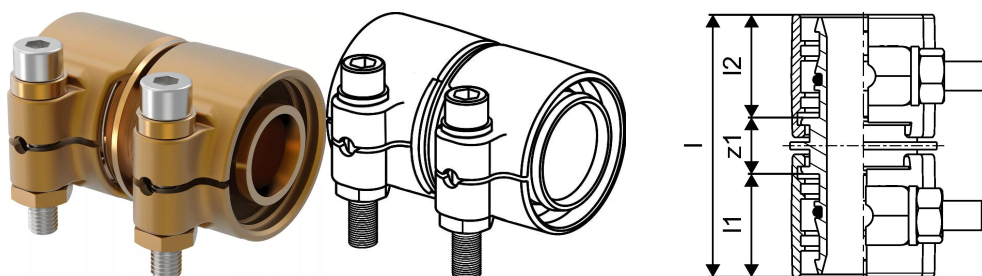

Uponor Wipex Skarvkoppling PN10 40x5,5-40x5,5

1042979

Teknisk data

Artikel (måttenheter)	st
Längd (l)	72 mm
Längd (l1)	30 mm
Längd (l2)	29 mm
Förpackningskvantitet 1	1
Förpackningskvantitet 3	15
Förpackningskvantitet 4	1200
RSK nr	2410690

Technical documents

Ladda ner dokument här

Uponor VVS

Hackstavägen 1
721 32, Västerås
Sweden

T +46 223 380 00
E kundtjanst.vvs@uponor.com

www.uponor.com/sv-se/vvs