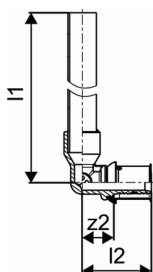

Uponor S-Press PLUS Anslutningsrör Vinkel 16-15CU l=150mm

1070650

Vinkelkoppling för att koppla Metallic Pipe PLUS, Uni Pipe PLUS och MLC-rör

- Obs! Kopparsidan är endast avsedd för presskopplingar och kompressionskopplingar
- Slätände av kopparrör enligt EN 1057 (halvhård / R250)
- Med kopparrör 15 x 1 mm och 12 x 1 mm

Om Uponor S-Press PLUS Anslutningsrör Vinkel

Certifiering

- Typgodkännande KIWA Swedcert 0351
- Typgodkännande KIWA Swedcert 1186
- Typgodkännande KIWA Swedcert 1187

Uponor S-Press PLUS Anslutningsrör Vinkel 16-15CU l=150mm

1070650

Teknisk data

Artikelkvantitet 1	20
Artikelkvantitet 2	2880
Artikel (måttenheter)	st
Yttre diameter	16 mm
Längd (l1)	166 mm
Längd (l2)	37 mm
z2	17 mm

Technical documents

Ladda ner dokument här

Uponor VVS