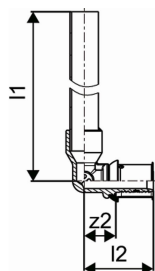

Uponor S-Press PLUS Anslutningsrör Vinkel 16-15CU l=150mm

1070650

Vinkelkoppling för att koppla Metallic Pipe PLUS, Uni Pipe PLUS och MLC-rör

- Obs! Kopparsidan är endast avsedd för presskopplingar och kompressionskopplingar
- Slätände av kopparrör enligt EN 1057 (halvhård / R250)
- Med kopparrör 15 x 1 mm och 12 x 1 mm

Om Uponor S-Press PLUS Anslutningsrör Vinkel

Certifiering

- Typgodkännande KIWA Swedcert 0351
- Typgodkännande KIWA Swedcert 1186
- Typgodkännande KIWA Swedcert 1187

Uponor S-Press PLUS Anslutningsrör Vinkel 16-15CU l=150mm

1070650

Teknisk data

Artikelkvantitet 1	20
Artikelkvantitet 2	2880
Artikel (måttenheter)	st
Yttre diameter	16 mm
Längd (l1)	166 mm
Längd (l2)	37 mm
z2	17 mm

Technical documents

Ladda ner dokument här

Uponor VVS