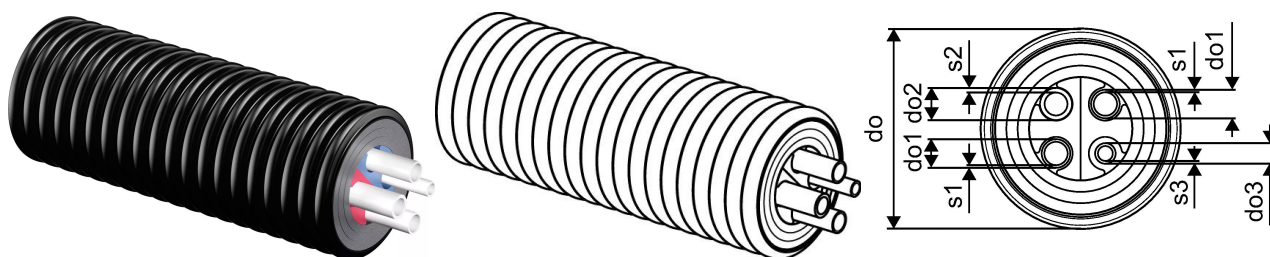

## Uponor Ecoflex Quattro 2x40x3,7-32x4,4-20x2,8/200

1084891

- Förisolerat kulvertrör med fyra PE-Xa mediarör
- Färgad centrumprofil för enkel identifiering av rör

#### Specifikation

- Flexibelt, förisolerat, självkompenserande plaströrssystem
- Mediarör: Tvärbunden polyetenrör (PE-Xa) enligt EN ISO 15875, naturfärgat, PN 6 (SDR 11) och PN10 (SDR 7,4), syrgastätthet enligt EN 15632 för värmerör
- Isoleringsmaterial: sluten cell PE-X skum, permanent elastisk, åldringsbeständigt
- Kulvertrör: Korrugerad polyeten (HDPE)

## Uponor Ecoflex Quattro 2x40x3,7-32x4,4-20x2,8/200

1084891