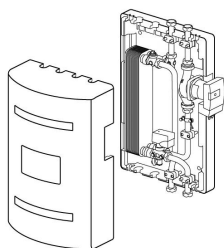

Uponor Comfort Port Meltaway SX 40

1107245

Om Uponor Comfort Port Meltaway SX

Specifikation

- fördelare av plast eller rostfritt stål för uppvärmning
- skåp i rostfritt stål
- främre hölje av plast eller rostfritt stål
- alternativt utan skåp, eller monterad på en bakplatta för väggmontering
- med en pumpgrupp eller styrenheter som tillval
- med fördelare av plast för varmt och kallt tappvatten som tillval
- installation i eller på väggen

Applikation

- främst för värmelösningar
- kan även innehålla fördelare för varmt och kallt tappvatten
- finns även för särskilda ändamål, såsom värmemätning eller hydraulisk balansering