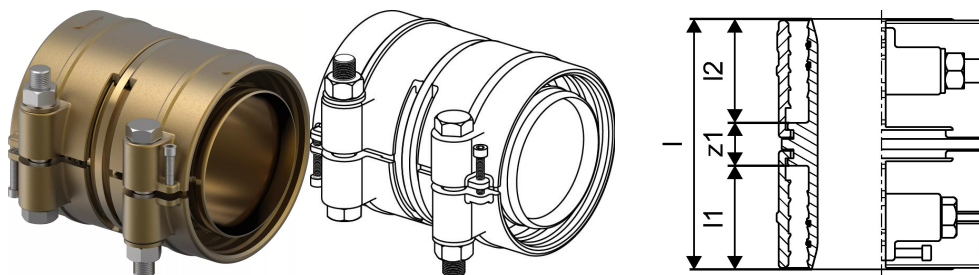

Uponor Ecoflex Skarvkoppling PN6 140x12,7-140x12,7

1121635

- Skarvkoppling för värme- och kylinstallationer med Ecoflex Thermo och Thermo VIP
- Max. belastning 6 bar / 95 °C eller 16 bar / 20 °C

Om Uponor Ecoflex Skarvkoppling PN6

Specifikation

- Wipex kopplingar i korrosionsbeständig mässing, avzinkningshärdig enligt DIN EN ISO 6509 med skruv av rostfritt stål
- O-ringstättning mellan Wipex koppling och baskopplingar
- Bultset för koppling inkluderar en insexbult i rostfritt stål samt mutter och bricka i mässing
- Öppen hylskonstruktion med monterad stöddel för dimension 63-110 mm

Applikation

- Kopplingar för rörsystem Thermo, Aqua, Quattro, Supra PLUS och Supra Standard
- Anslutning av PE och PE-Xa mediarör till kopplingsdon med cylindrisk utvändig gänga i tumstorlek
- Tål temperaturer upp till 95 °C

Artikel Enhet Vikt 10,1

Objektsenhetsbredd 215

Item_UOM st

Measurements

LENGTH_L 169

Längd (I1) 70

Längd (I2) 70

Väggjocklek_s 12,7