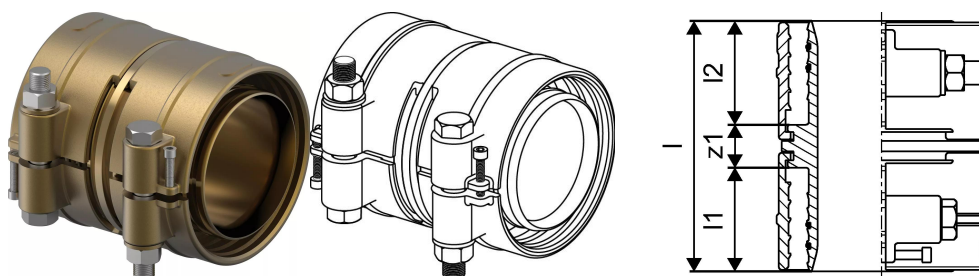

Uponor Ecoflex Skarvkoppling PN6 140x12,7-140x12,7

1121635

- Skarvkoppling för värme- och kylinstallationer med Ecoflex Thermo och Thermo VIP
- Max. belastning 6 bar / 95 °C eller 16 bar / 20 °C

Om Uponor Ecoflex Skarvkoppling PN6

Specifikation

- Wipex kopplingar i korrosionsbeständig mässing, avzinkningshärdig enligt DIN EN ISO 6509 med skruv av rostfritt stål
- O-ringstättning mellan Wipex koppling och baskopplingar
- Bultset för koppling inkluderar en insexbult i rostfritt stål samt mutter och bricka i mässing
- Öppen hylskonstruktion med monterad stöddel för dimension 63-110 mm

Applikation

- Kopplingar för rörsystem Thermo, Aqua, Quattro, Supra PLUS och Supra Standard
- Anslutning av PE och PE-Xa mediarör till kopplingsdon med cylindrisk utvändig gänga i tumstorlek
- Tål temperaturer upp till 95 °C

Uponor Ecoflex Skarvkoppling PN6 140x12,7-140x12,7

1121635

Status

Item Available From date 2025-01-01

Until stocks last Så långt lagret räcker

Product code

Item no EAN 6414905661497

Item no GF 35001121635