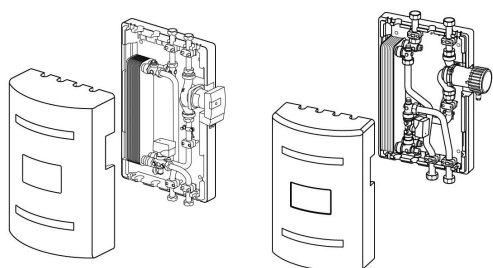

Uponor Comfort Port Meltaway SX 60

1130380

Om Uponor Comfort Port Meltaway SX

Specifikation

- fördelare av plast eller rostfritt stål för uppvärmning
- skåp i rostfritt stål
- främre hölje av plast eller rostfritt stål
- alternativt utan skåp, eller monterad på en bakplatta för väggmontering
- med en pumpgrupp eller styrenheter som tillval
- med fördelare av plast för varmt och kallt tappvatten som tillval
- installation i eller på väggen

1130380

Product code

Item no EAN 6414900018944

Item no GTIN 06414900018944

Mått och dimensioner

Objekt Enhetshöjd 464

Objekt Enhetslängd 428

Artikel Enhet Vikt 23,87

Objektsenhetsbredd 275

Item_UOM st

Packaging

Förpackning GTIN PL1 06414900614122

Förpackningshöjd PL1 380

Förpackningslängd PL1 795

Förpackningsmängd PL1 1

Förpackningstyp PL1 Base_Box