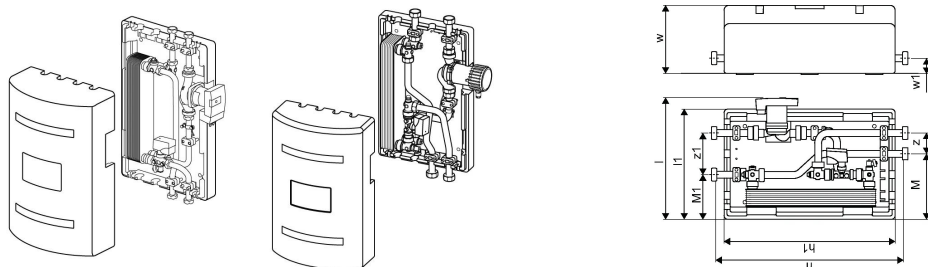

Uponor Comfort Port Meltaway SX 60

1130380

Om Uponor Comfort Port Meltaway SX

Specifikation

- fördelare av plast eller rostfritt stål för uppvärmning
- skåp i rostfritt stål
- främre hölje av plast eller rostfritt stål
- alternativt utan skåp, eller monterad på en bakplatta för väggmontering
- med en pumpgrupp eller styrenheter som tillval
- med fördelare av plast för varmt och kallt tappvatten som tillval
- installation i eller på väggen

1130380

Product code

Item no EAN 6414900018944

Item no GTIN 06414900018944

Mått och dimensioner

Objekt Enhetshöjd 464

Objekt Enhetslängd 428

Artikel Enhet Vikt 23,87

Objektsenhetsbredd 275

Item_UOM st

Packaging

Förpackning GTIN PL1 06414900614122

Förpackningshöjd PL1 380

Förpackningslängd PL1 795

Förpackningsmängd PL1 1

Förpackningstyp PL1 Base_Box