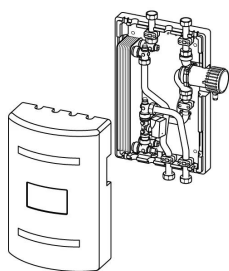

Uponor Comfort Port Meltaway SX 60

1130380

Om Uponor Comfort Port Meltaway SX

Specifikation

- fördelare av plast eller rostfritt stål för uppvärmning
- skåp i rostfritt stål
- främre hölje av plast eller rostfritt stål
- alternativt utan skåp, eller monterad på en bakplatta för väggmontering
- med en pumpgrupp eller styrenheter som tillval
- med fördelare av plast för varmt och kallt tappvatten som tillval
- installation i eller på väggen

Applikation

- främst för värmelösningar
- kan även innehålla fördelare för varmt och kallt tappvatten
- finns även för särskilda ändamål, såsom värmemätning eller hydraulisk balansering

Uponor Comfort Port Meltaway SX 60

1130380

Product code

Item no EAN 6414900018944

Item no GTIN 06414900018944

Mått och dimensioner

Objekt Enhetshöjd 464

Objekt Enhetslängd 428

Artikel Enhet Vikt 23,87