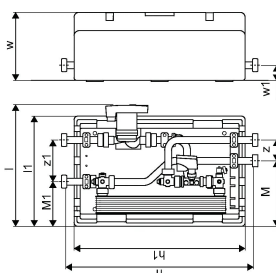

Uponor Comfort Port Meltaway SX 60

1130380

Om Uponor Comfort Port Meltaway SX

Specifikation

- fördelare av plast eller rostfritt stål för uppvärmning
- skåp i rostfritt stål
- främre hölje av plast eller rostfritt stål
- alternativt utan skåp, eller monterad på en bakplatta för väggmontering
- med en pumpgrupp eller styrenheter som tillval
- med fördelare av plast för varmt och kallt tappvatten som tillval
- installation i eller på väggen

1130380

Product code

Item no EAN 6414900018944

Item no GTIN 06414900018944

Mått och dimensioner

Objekt Enhetshöjd 464

Objekt Enhetslängd 428

Artikel Enhet Vikt 23,87

Objektsenhetsbredd 275

Item_UOM st

Packaging

Förpackning GTIN PL1 06414900614122

Förpackningshöjd PL1 380

Förpackningslängd PL1 795

Förpackningsmängd PL1 1

Förpackningstyp PL1 Base_Box