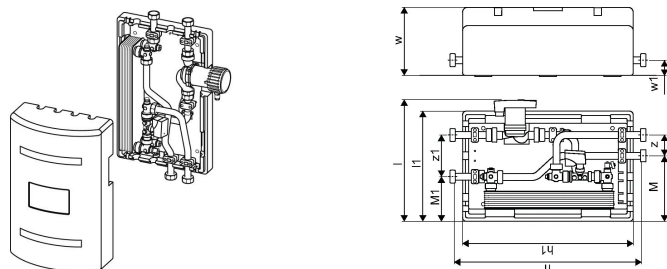

Uponor Comfort Port Meltaway SX 60

1130380

Om Uponor Comfort Port Meltaway SX

Specifikation

- fördelare av plast eller rostfritt stål för uppvärmning
- skåp i rostfritt stål
- främre hölje av plast eller rostfritt stål
- alternativt utan skåp, eller monterad på en bakplatta för väggmontering
- med en pumpgrupp eller styrenheter som tillval
- med fördelare av plast för varmt och kallt tappvatten som tillval
- installation i eller på väggen

1130380

Product code

Item no EAN 6414900018944

Item no GTIN 06414900018944

Mått och dimensioner

Objekt Enhetshöjd 464

Objekt Enhetslängd 428

Artikel Enhet Vikt 23,87

Objektsenhetsbredd 275

Item_UOM st

Packaging

Förpackning GTIN PL1 06414900614122

Förpackningshöjd PL1 380

Förpackningslängd PL1 795

Förpackningsmängd PL1 1

Förpackningstyp PL1 Base_Box