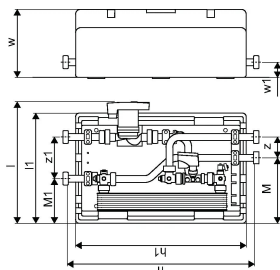

Uponor Comfort Port Meltaway SX 60

1130380

Om Uponor Comfort Port Meltaway SX

Specifikation

- fördelare av plast eller rostfritt stål för uppvärmning
- skåp i rostfritt stål
- främre hölje av plast eller rostfritt stål
- alternativt utan skåp, eller monterad på en bakplatta för väggmontering
- med en pumpgrupp eller styrenheter som tillval
- med fördelare av plast för varmt och kallt tappvatten som tillval
- installation i eller på väggen

1130380

Product code

Item no EAN 6414900018944

Item no GTIN 06414900018944

Mått och dimensioner

Objekt Enhetshöjd 464

Objekt Enhetslängd 428

Artikel Enhet Vikt 23,87

Objektsenhetsbredd 275

Item_UOM st

Packaging

Förpackning GTIN PL1 06414900614122

Förpackningshöjd PL1 380

Förpackningslängd PL1 795

Förpackningsmängd PL1 1

Förpackningstyp PL1 Base_Box