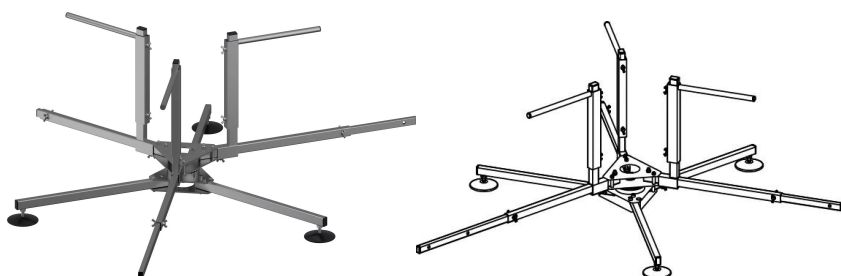

Uponor Magna Rörvinda

1135500

- Rörvinda för utrullning av Uponor PEX-rör upp till dimension 25 mm
- Bärförmåga: max. 100 kg

No about information

Uponor Magna Rörvinda

1135500

Product code

Item no EAN	6414900368131
Item no GF	35001135500
Item no GTIN	06414900368131
Item no LVI	2022223
Item no NRF	8361307
Item no RSK	3871082
Item no VVS	87397114

Mått och dimensioner

Objekt Enhetshöjd	150
Objekt Enhetslängd	700
Artikel Enhet Vikt	15
Objektsenhetsbredd	300
Item_UOM	st

Measurements

LENGTH_L	700
Z Mätning h	150
Z Mått w	300

Packaging

Förpackning GTIN PL1	06414900423304
Förpackning GTIN PL4	06414900325653
Förpackningshöjd PL1	170
Förpackningshöjd PL4	1164
Förpackningslängd PL1	740
Förpackningslängd PL4	1200
Förpackningsmängd PL1	1
Förpackningsmängd PL4	18
Förpackningstyp PL1	Base_Box