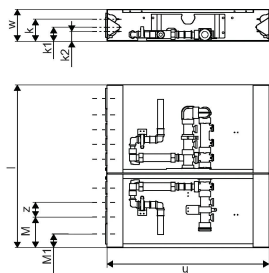

Uponor Ready Port MO 550 5+3 Right

1161077

Om Uponor Ready Port MO 550

Specifikation

- komplett skåp med fördelare och vattenmätarfäste
- Vattenmätarkonsol med avstängningsventiler, PEM-koppling och backventil
- PEM-rörsanslutning till vänster eller höger
- PPSU-fördelare med bajonettfattning
- fördelaranslutning med Q&E-, S-Press- eller FPL-koppling
- max 9 slingor för varmvatten och 7 slingor för kallvatten
- genomföringar, skyddsror och läckageindikering ingår
- skåp av galvaniserat stål
- kåpa och ram med vit beläggning RAL 9016

Mått och dimensioner

Objekt Enhets höjd	550
Objekt Enhets längd	108
Artikel Enhet Vikt	7,05
Objektsenhetsbredd	550
Item_UOM	st

Measurements

LENGTH_L	550
Z Mätning h	550
Z Mått k	75
Z Mått k1	48
Z Mått k2	34
Z-mått m	103
Z-mått m1	46
Z Mått w	108
Z	50