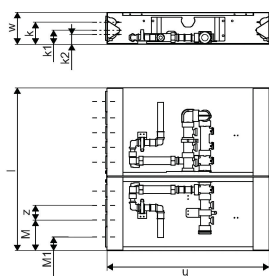

Uponor Ready Port MO 550 5+3 Right

1161077

Product code

Item no EAN	6414900508940
Item no GTIN	06414900508940
Item no RSK	2986373

Mått och dimensioner

Objekt Enhets höjd	550
Objekt Enhets längd	108
Artikel Enhet Vikt	7,05
Objektsenhetsbredd	550
Item_UOM	st

Measurements

LENGTH_L	550
Z Mätning h	550
Z Mått k	75
Z Mått k1	48
Z Mått k2	34
Z-mått m	103
Z-mått m1	46
Z Mått w	108
Z	50

Packaging

Förpackning GTIN PL1	06414900509183
Förpackningshöjd PL1	562
Förpackningslängd PL1	116
Förpackningsmängd PL1	1
Förpackningstyp PL1	Base_Box
Förpackningsvolym PL1	0,036377136
Förpackningsvikt PL1	7,452