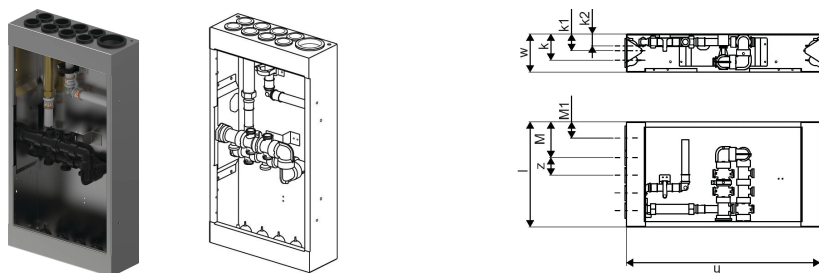

Uponor Ready Port TV 300 8 Right

1161079

Om Uponor Ready Port TV 300

Specifikation

- komplett skåp med fördelare och vattenmätarfäste
- Vattenmätarkonsol med avstängningsventiler, PEM-koppling och backventil
- PEM-rörsanslutning till vänster eller höger
- PPSU-fördelare med bajonettfattning
- fördelaranslutning med Q&E-, S-Press- eller FPL-koppling
- max 9 slingor för varmvatten och 7 slingor för kallvatten
- genomföringar, skyddsror och läckageindikering ingår
- skåp av galvaniserat stål
- kåpa och ram med vit beläggning RAL 9016

Applikation

- för tillämpningar med tappvatten med läckagesäker konstruktion