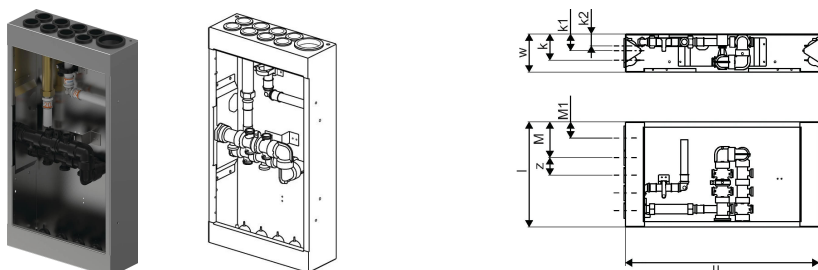

Uponor Ready Port TV 300 8 Right

1161079

Product code

Item no EAN	6414900508964
Item no GTIN	06414900508964
Item no RSK	2986375

Mått och dimensioner

Objekt Enhetshöjd	550
Objekt Enhetslängd	108
Artikel Enhet Vikt	3,35
Objektsenhetsbredd	300
Item_UOM	st

Measurements

LENGTH_L	298
Z Mätning h	550
Z Mått k	75
Z Mått k1	48
Z Mått k2	34
Z-mått m	103
Z-mått m1	46
Z Mått w	108
Z	50

Packaging

Förpackning GTIN PL1	06414900509190
Förpackningshöjd PL1	562
Förpackningslängd PL1	116
Förpackningsmängd PL1	1
Förpackningstyp PL1	Base_Box
Förpackningsvolym PL1	0,020079136
Förpackningsvikt PL1	3,608