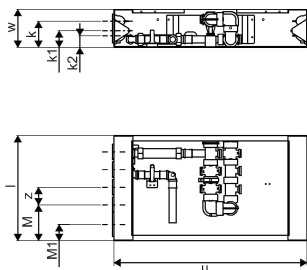

Uponor Ready Port TV 300 8 Left

1161080

Om Uponor Ready Port TV 300

Specifikation

- komplett skåp med fördelare och vattenmätarfäste
- Vattenmätarkonsol med avstängningsventiler, PEM-koppling och backventil
- PEM-rörsanslutning till vänster eller höger
- PPSU-fördelare med bajonettfatning
- fördelaranslutning med Q&E-, S-Press- eller FPL-koppling
- max 9 slingor för varmvatten och 7 slingor för kallvatten
- genomföringar, skyddsror och läckageindikering ingår
- skåp av galvaniserat stål
- kåpa och ram med vit beläggning RAL 9016

Applikation

- för tillämpningar med tappvatten med läckagesäker konstruktion

Uponor Ready Port TV 300 8 Left

1161080

Product code

Item no EAN	6414900508971
Item no GTIN	06414900508971
Item no RSK	2986376

Mått och dimensioner

Objekt Enhetshöjd	550
Objekt Enhetslängd	108
Artikel Enhet Vikt	3,35
Objektsenhetsbredd	300
Item_UOM	st

Measurements

LENGTH_L	298
Z Mätning h	550
Z Mått k	75
Z Mått k1	48
Z Mått k2	34
Z-mått m	103
Z-mått m1	46
Z Mått w	108
Z	50