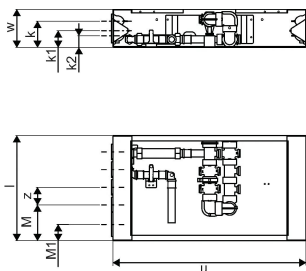

Uponor Ready Port TV 300 8 Left

1161080

Om Uponor Ready Port TV 300

Specifikation

- komplett skåp med fördelare och vattenmätarfäste
- Vattenmätarkonsol med avstängningsventiler, PEM-koppling och backventil
- PEM-rörsanslutning till vänster eller höger
- PPSU-fördelare med bajonettfatning
- fördelaranslutning med Q&E-, S-Press- eller FPL-koppling
- max 9 slingor för varmvatten och 7 slingor för kallvatten
- genomföringar, skyddsror och läckageindikering ingår
- skåp av galvaniserat stål
- kåpa och ram med vit beläggning RAL 9016

Applikation

- för tillämpningar med tappvatten med läckagesäker konstruktion

Uponor Ready Port TV 300 8 Left

1161080

Product code

Item no EAN	6414900508971
Item no GTIN	06414900508971
Item no RSK	2986376

Mått och dimensioner

Objekt Enhetshöjd	550
Objekt Enhetslängd	108
Artikel Enhet Vikt	3,35
Objektsenhetsbredd	300
Item_UOM	st

Measurements

LENGTH_L	298
Z Mätning h	550
Z Mått k	75
Z Mått k1	48
Z Mått k2	34
Z-mått m	103
Z-mått m1	46
Z Mått w	108
Z	50